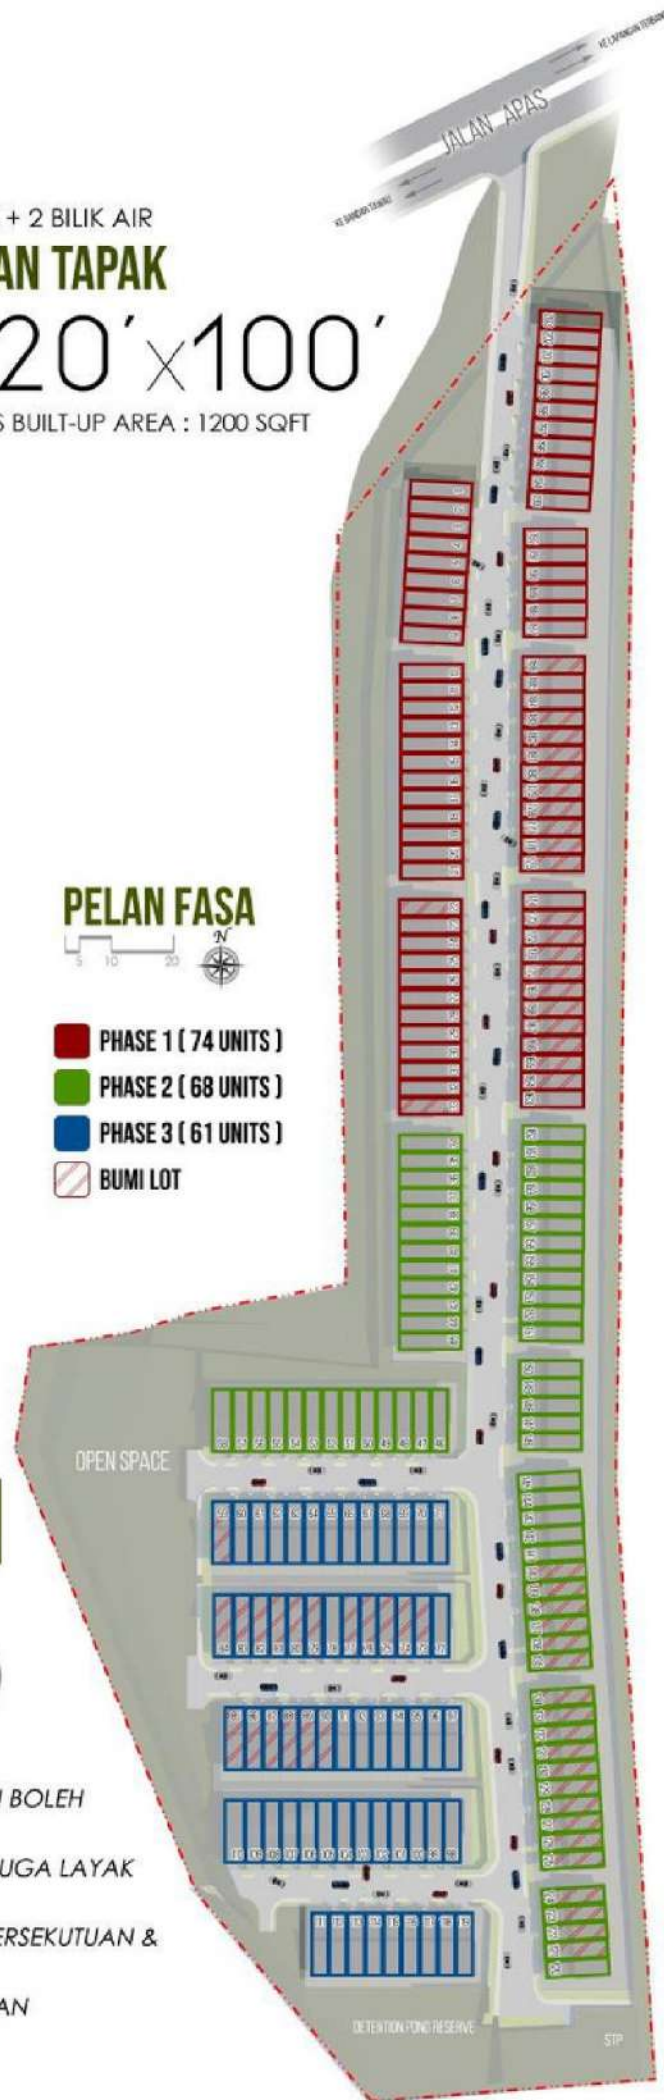

CIRI-CIRI KELEBIHAN

- ◇ Berpengawal & Berpagar
- ◇ Kawalan CCTV 24 jam
- ◇ Rekabentuk yang moden
- ◇ Siling Ruang Tamu yang tinggi
- ◇ 4 unit Tempat Letak Kereta
- ◇ Dapur Kering & Dapur Basah

3 BILIK + 2 BILIK AIR

PELAN TAPAK

±20' x 100'

GROSS BUILT-UP AREA : 1200 SQFT

PELAN FASA

- PHASE 1 (74 UNITS)
- PHASE 2 (68 UNITS)
- PHASE 3 (61 UNITS)
- BUMI LOT

SYARAT KELAYAKAN

- ◇ SEMUA PENJAWAT AWAM DARI KESEMUA GRED JAWATAN BOLEH MEMOHON
- ◇ PENJAWAT AWAM YANG TELAH BERPENCEN & KONTRAK JUGA LAYAK MEMOHON
- ◇ KAKITANGAN ANAK-ANAK SYARIKAT BADAN BERKANUN PERSEKUTUAN & BADAN BERKANUN NEGERI
- ◇ ANAK PESARA YANG BERKERJA DI SEKTOR BUKAN KERAJAAN
- ◇ KAKITANGAN SYARIKAT BERKAITAN KERAJAAN

TAMAN BAYAN

FRUIT'S GARDEN

TAMAN PERUMAHAN PERTAMA DI MALAYSIA, YANG DIKELINGI POKOK BUAH-BUAHAN UNTUK MENGEKALKAN KELESTARIAN ALAM SEMULA JADI BAGI MEWUJUDKAN RUANG HIDUP YANG HOLISTIK & NYAMAN BAGI SEISI KELUARGA.