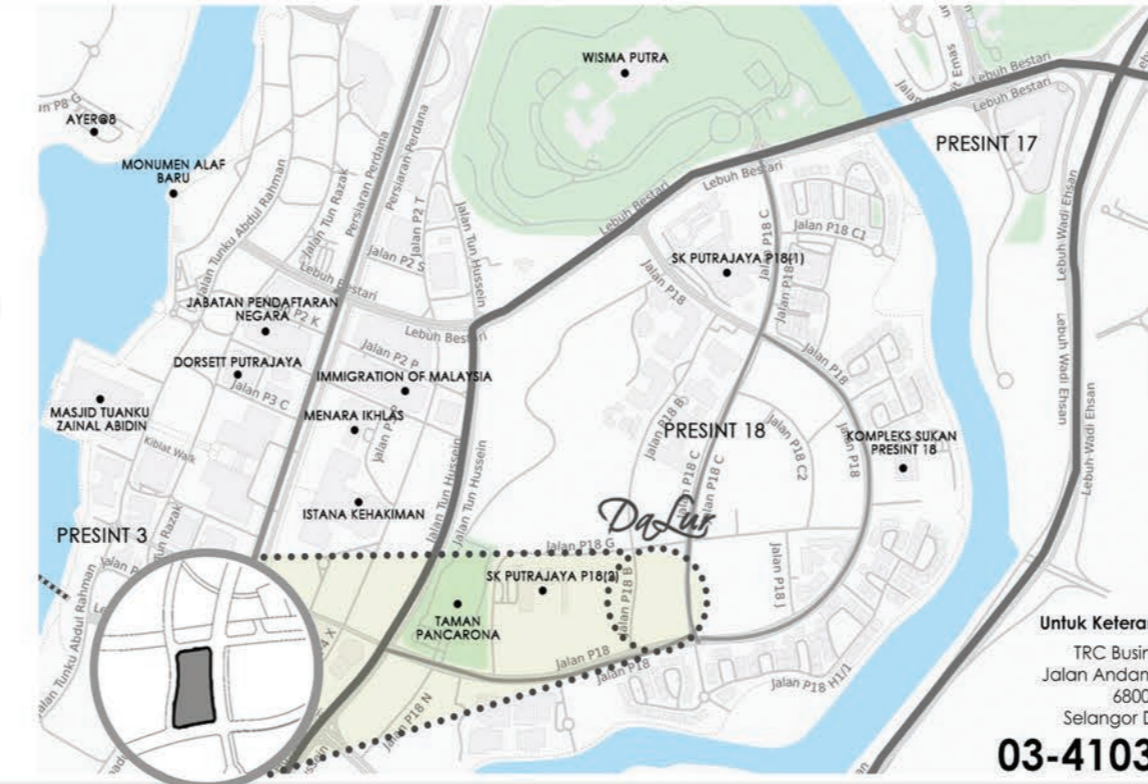

KEMASAN	LANTAI	DINDING	SILING
RUANG MAKAN	JUBIN PORSELIN	CAT DAN LEPAAN SKIM	LEPAAN SKIM
RUANG TAMU	JUBIN PORSELIN	CAT DAN LEPAAN SKIM	LEPAAN SKIM
BALKONI	JUBIN SERAMIK	CAT DAN LEPAAN SKIM	LEPAAN SKIM
DAPUR	JUBIN SERAMIK	JUBIN SERAMIK & CAT DAN LEPAAN SKIM (JUBIN 1.5M TINGGI)	LEPAAN SKIM
JEMURAN	JUBIN SERAMIK	CAT DAN LEPAAN SKIM	LEPAAN SKIM
BILIK TIDUR UTAMA	JUBIN SERAMIK	CAT DAN LEPAAN SKIM	LEPAAN SKIM
BILIK MANDI	JUBIN SERAMIK (NON SLIP)	JUBIN SERAMIK	SILING PLASTER
BILIK TIDUR 2	JUBIN SERAMIK	CAT DAN LEPAAN SKIM	LEPAAN SKIM
BILIK TIDUR 3	JUBIN SERAMIK	CAT DAN LEPAAN SKIM	LEPAAN SKIM
BILIK MANDI 2	JUBIN SERAMIK (NON SLIP)	JUBIN SERAMIK	SILING PLASTER

KELENGKAPAN ELEKTRIK	JENIS A & C	JENIS B
PUNCA KUASA LAMPU	16	17
PUNCA KUASA KIPAS	5	5
PUNCA KUASA (SUIS SOKET ALUR KELUAR)	15	15
PUNCA KUASA PENGHAWA DINGIN	2	2
PUNCA KUASA (SUIS SOKET ALUR KELUAR) PEMANAS AIR (TANDAS)	2	2
PUNCA (SATELITE MASTER ANTENNA TELEVISION) SMATV	1	1
PUNCA DINDING GENTIAN (FWS)	1	1
PUNCA GAS	1	1
PUNCA KUASA (SUIS SOKET ALUR KELUAR) GAS DETECTOR	1	1
PUNCA KUASA (SUIS SOKET ALUR KELUAR) MESIN BASUH	1	1
DISTRIBUTION BOARD (DB)	1	1
LOCENG	1	1

KELENGKAPAN SANITARI	JENIS A, B & C
SINKI DAPUR MANGKUK TUNGGAL	1
MANGKUK TANDAŞ	2
SINKI	2
PANCURAN MANDI	2
PAIP BIB	3
BIDET TANGAN	2

Untuk Keterangan Lanjut
TRC Business Centre,
Jalan Andaman Utama,
68000 Ampang,
Selangor Darul Ehsan.
03-41038000