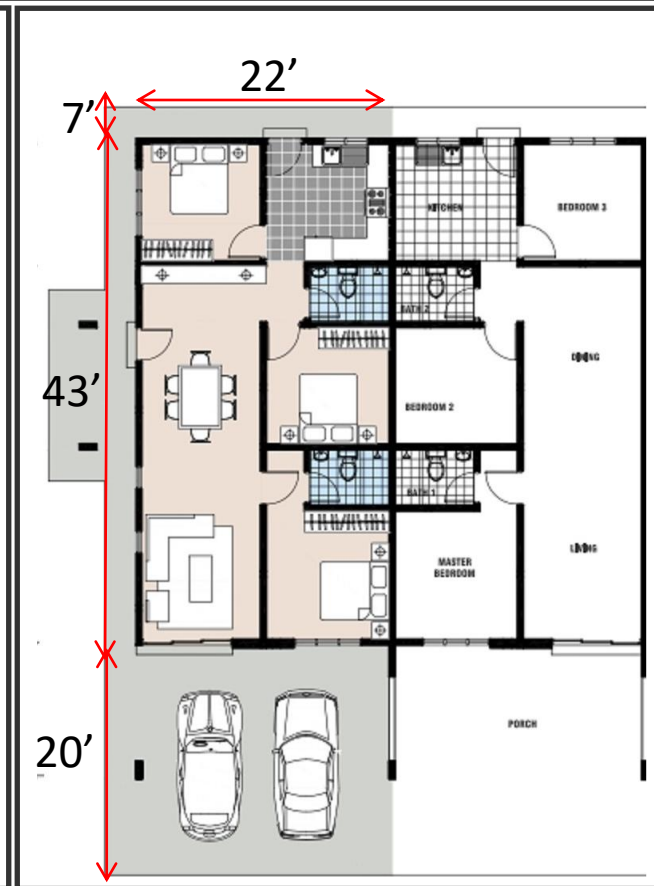

REZAB MELAYU

PPAM
PERUMAHAN PERUMAHAN MALAYSIA

PPAM PERUMAHAN INDERA SEMPURNA 2 @ INDERA SEMPURNA, KUANTAN