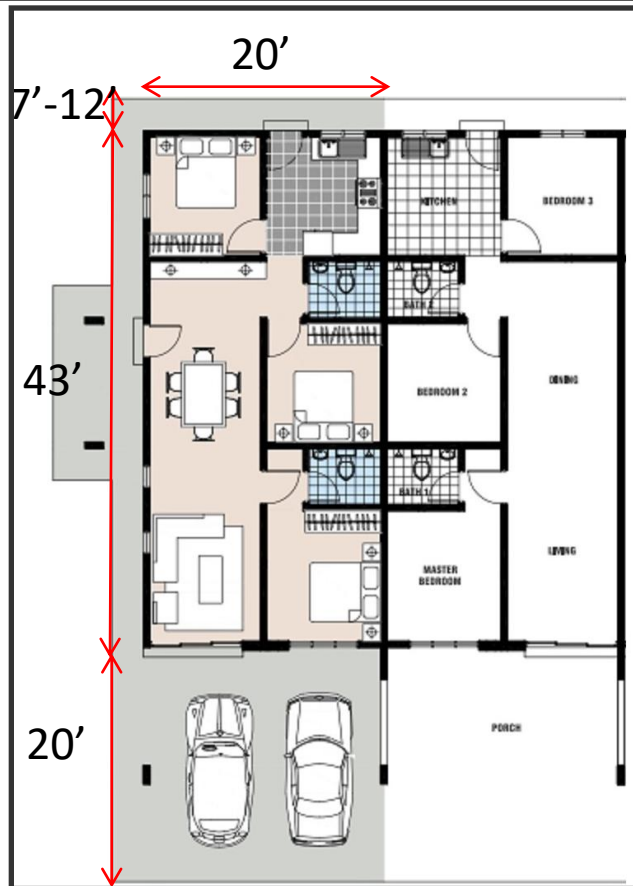

REZAB MELAYU

PPAM
PERUMAHAN PERUMAHAN MALAYSIA

PPAM PERUMAHAN INDERA SEMPURNA 2 @ INDERA SEMPURNA, KUANTAN