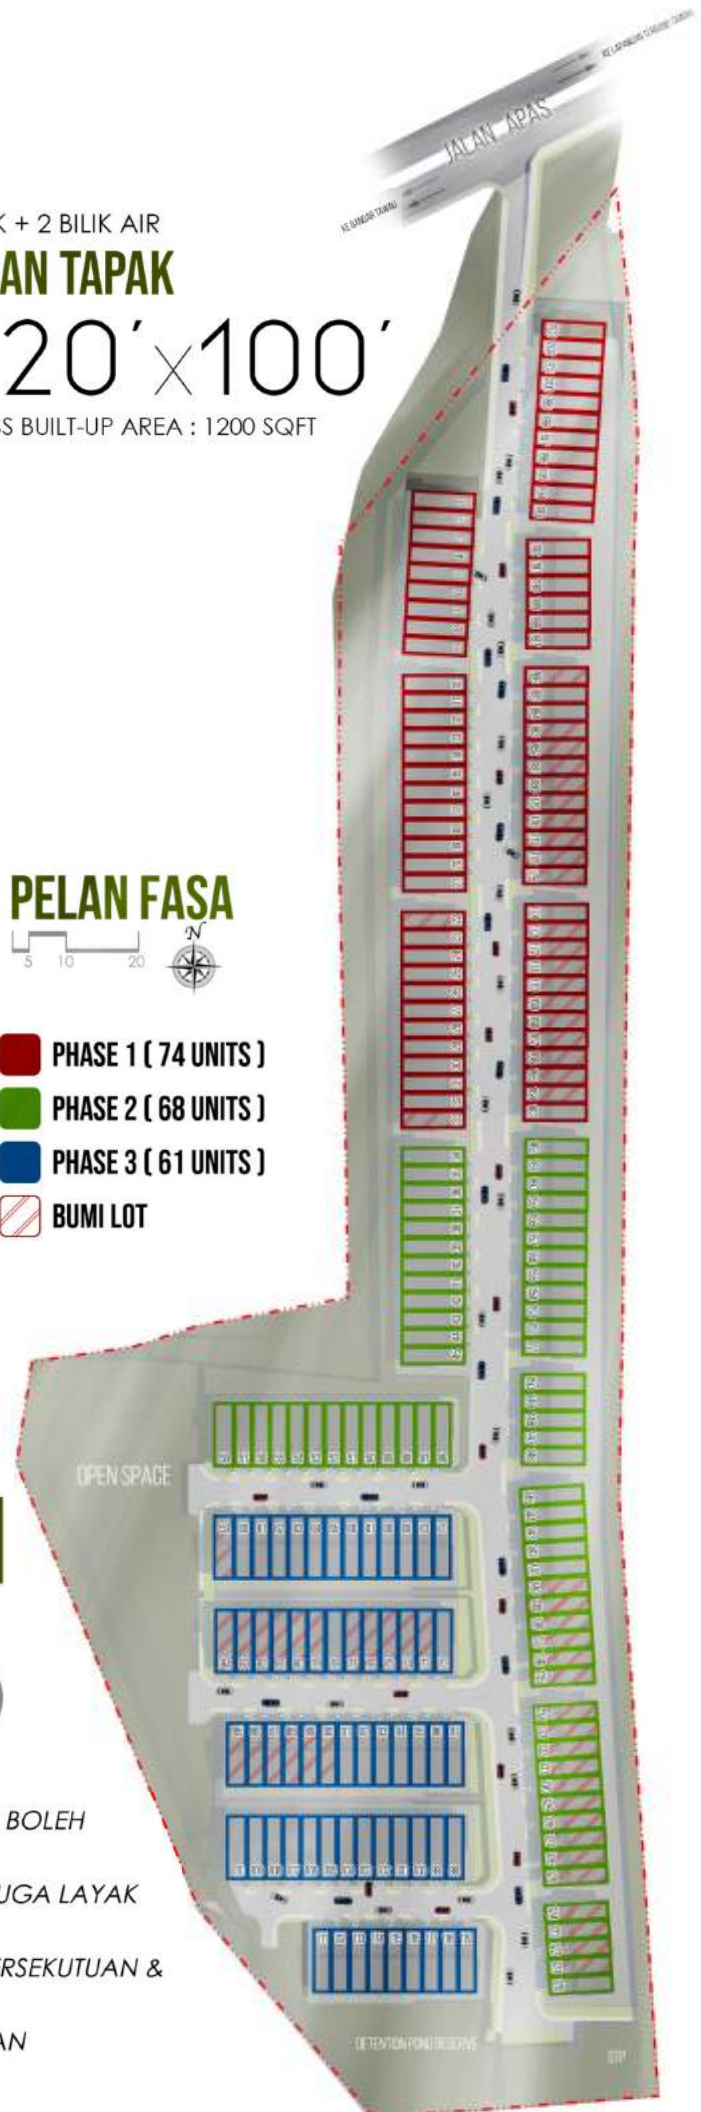

+60116 222 7777

3 BILIK + 2 BILIK AIR

PELAN TAPAK

±20' x 100'

GROSS BUILT-UP AREA : 1200 SQFT

PELAN FASA

- PHASE 1 (74 UNITS)
- PHASE 2 (68 UNITS)
- PHASE 3 (61 UNITS)
- BUMI LOT

SYARAT KELAYAKAN

CIRI-CIRI KELEBIHAN

- ◇ Berpengawal & Berpagar
- ◇ Kawalan CCTV 24 jam
- ◇ Rekabentuk yang moden
- ◇ Siling Ruang Tamu yang tinggi
- ◇ 4 unit Tempak Letak Kereta
- ◇ Dapur Kering & Dapur Basah

TAMAN BAYAN