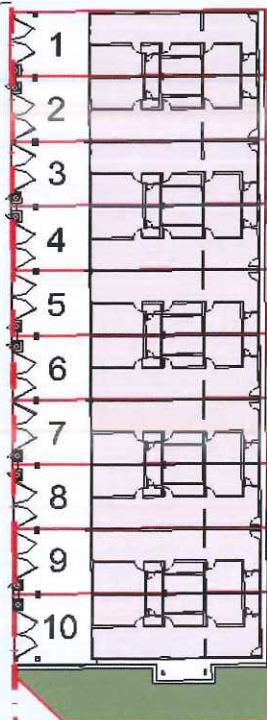

PELAN TAPAK

PETUNJUK:

RUMAH TERES 1 TINGKAT = 27 UNIT.

RUMAH TERES SATU TINGKAT (27 UNIT)

3 BILIK TIDUR & 2 BILIK MANDI

PELAN LOKASI

RUMAH TERES 1 TINGKAT 3 BILIK TIDUR & 2 BILIK AIR

SPESIFIKASI BANGUNAN