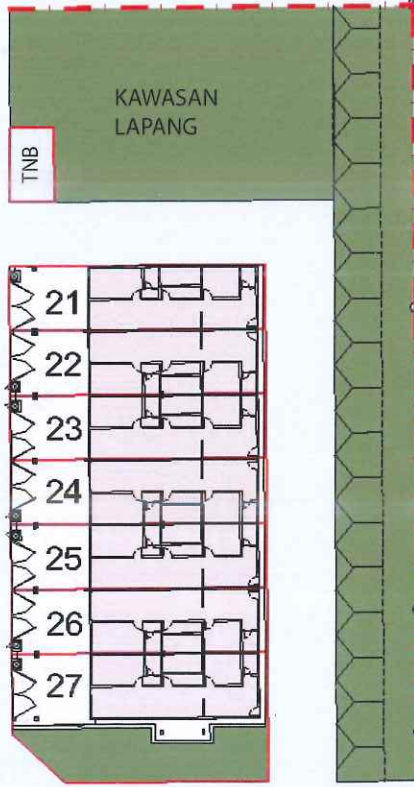

PELAN TAPAK

PETUNJUK:

RUMAH TERES 1 TINGKAT = 27 UNIT.

RUMAH TERES SATU TINGKAT (27 UNIT)

3 BILIK TIDUR & 2 BILIK MANDI

PELAN LOKASI

RUMAH TERES 1 TINGKAT 3 BILIK TIDUR & 2 BILIK AIR

SPESIFIKASI BANGUNAN