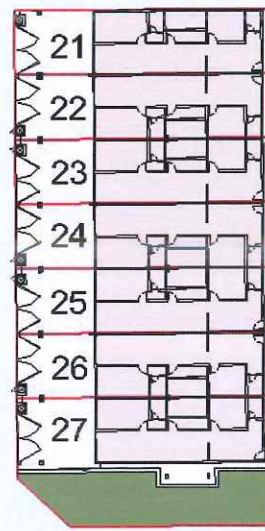

PELAN TAPAK

PETUNJUK:

RUMAH TERES 1 TINGKAT = 27 UNIT.

RUMAH TERES SATU TINGKAT (27 UNIT)

3 BILIK TIDUR & 2 BILIK MANDI

PELAN LOKASI

RUMAH TERES 1 TINGKAT 3 BILIK TIDUR & 2 BILIK AIR

SPESIFIKASI BANGUNAN