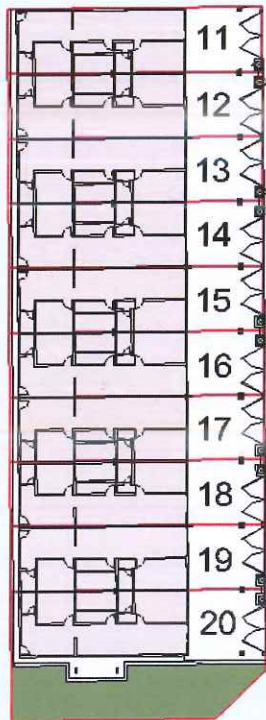

PELAN TAPAK

PETUNJUK:

RUMAH TERES 1 TINGKAT = 27 UNIT.

RUMAH TERES SATU TINGKAT (27 UNIT)

3 BILIK TIDUR & 2 BILIK MANDI

PELAN LOKASI

RUMAH TERES 1 TINGKAT 3 BILIK TIDUR & 2 BILIK AIR

SPESIFIKASI BANGUNAN