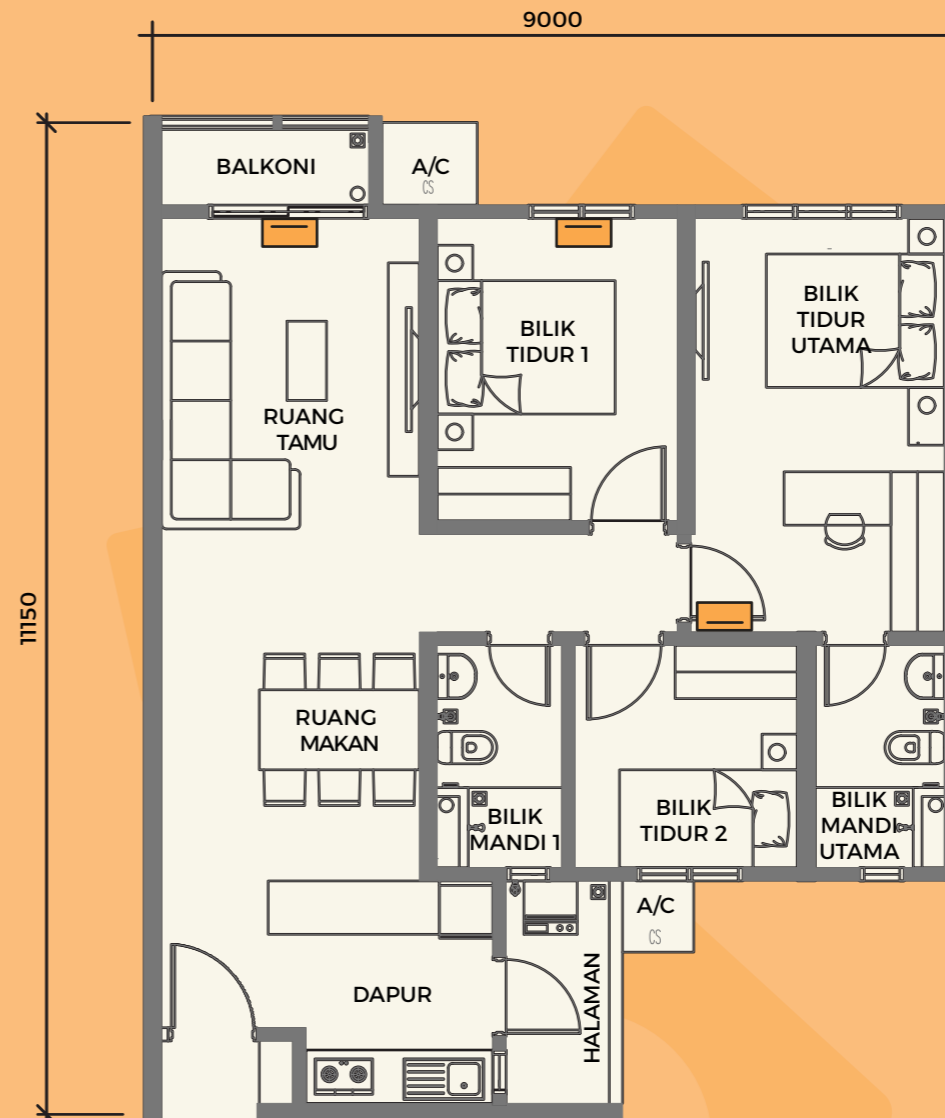

PELAN LANTAI

Jenis B

- 3 Bilik Tidur
- 2 Bilik Mandi
- 2 Parkir

3x Penghawa
dingin

2x Pemanas Air

Ciri-ciri istimewa

Suis lampu 1 meter
dari lantai

Pintu gelongsor
dengan dua kali
penguncian