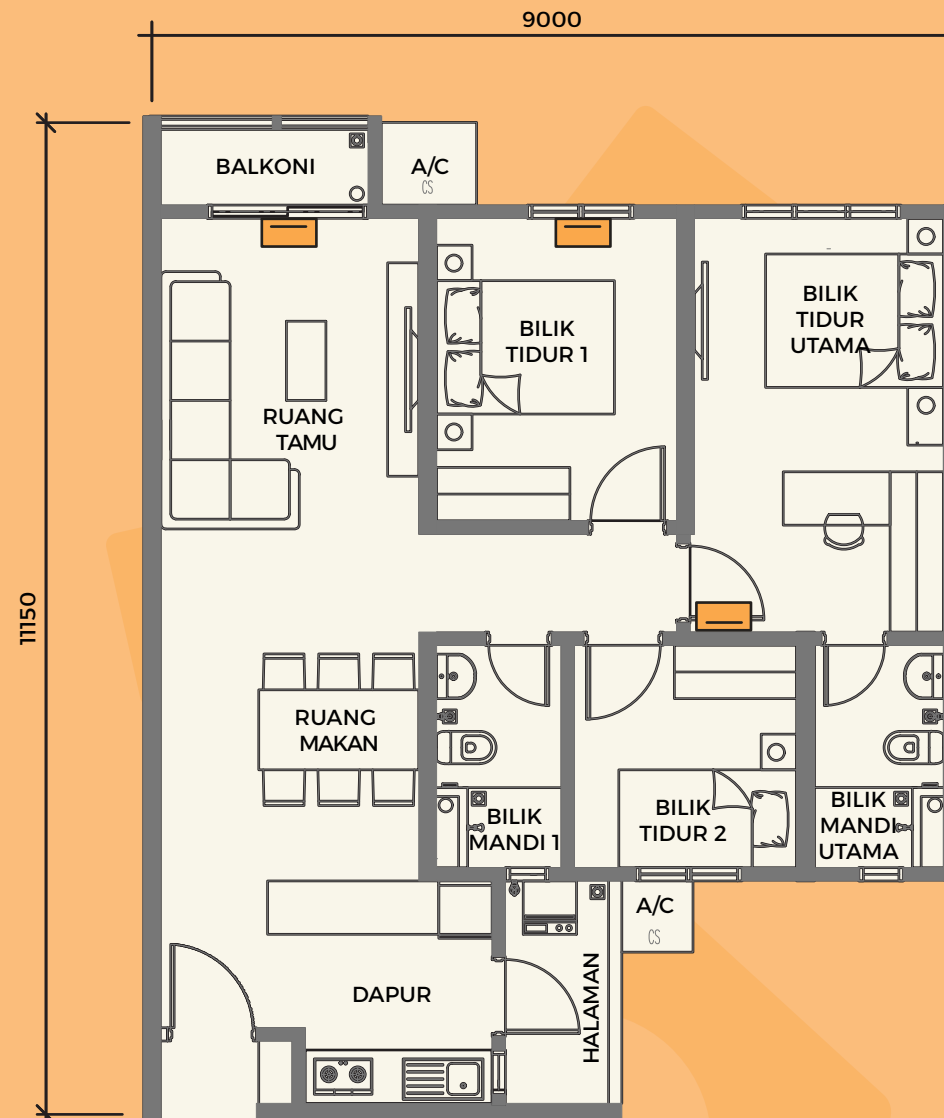

PELAN LANTAI

Jenis B

- 3 Bilik Tidur
- 2 Bilik Mandi
- 2 Parkir

3x Penghawa
dingin

2x Pemanas Air

Ciri-ciri istimewa

Suis lampu 1 meter
dari lantai

Pintu gelongsor
dengan dua kali
penguncian